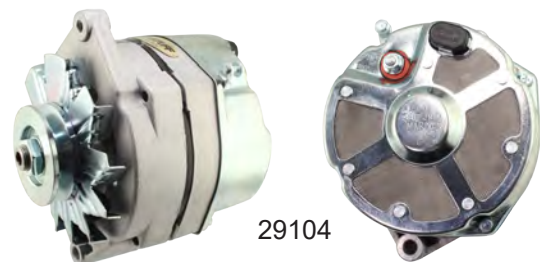

## #29101 Mercruiser stern drive, 55 amp, 1 groove pulley, black finish

Replaces: Arco 60050, 60125  
Indmar S755024  
Mallory 9-19101  
Mercury 12449A1, 12449, 817119A1,  
817119A4, 929497, 98555A1  
MES 3144M  
Sierra 18-5966

## #29102 GM V6 & V8, 55 amp, 6 groove pulley, black finish

Replaces: Arco 60055  
GLM 11610  
Mercury 807652T  
Mallory 9-19102  
MES 3145M  
Sierra 18-5967

29102

## #29103 Mercruiser stern drive, 65 amp, 1 groove pulley, black finish

Replaces: Arco 60065  
Mallory 9-19103  
Mercury 817119A1, 817119A4, 805884T  
MES 3159M  
Sierra 18-5965

29103

## #29104 One wire GM style, 63 amp, 1 groove pulley, zinc finish

Replaces: Arco 20102  
Mallory 9-19100  
Mercury 69729, 78403A1, 78403A2  
MES 3147M  
Sierra 18-5956

29104