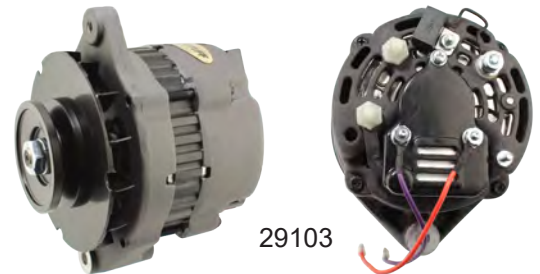

## #29101 Mercruiser stern drive, 55 amp, 1 groove pulley, black finish

Replaces: Arco 60050, 60125  
Indmar S755024  
Mallory 9-19101  
Mercury 12449A1, 12449, 817119A1,  
817119A4, 929497, 98555A1  
MES 3144M  
Sierra 18-5966

## #29102 GM V6 & V8, 55 amp, 6 groove pulley, black finish

Replaces: Arco 60055  
GLM 11610  
Mercury 807652T  
Mallory 9-19102  
MES 3145M  
Sierra 18-5967

29102

## #29103 Mercruiser stern drive, 65 amp, 1 groove pulley, black finish

Replaces: Arco 60065  
Mallory 9-19103  
Mercury 817119A1, 817119A4, 805884T  
MES 3159M  
Sierra 18-5965

29103

## #29104 One wire GM style, 63 amp, 1 groove pulley, zinc finish

Replaces: Arco 20102  
Mallory 9-19100  
Mercury 69729, 78403A1, 78403A2  
MES 3147M  
Sierra 18-5956

29104